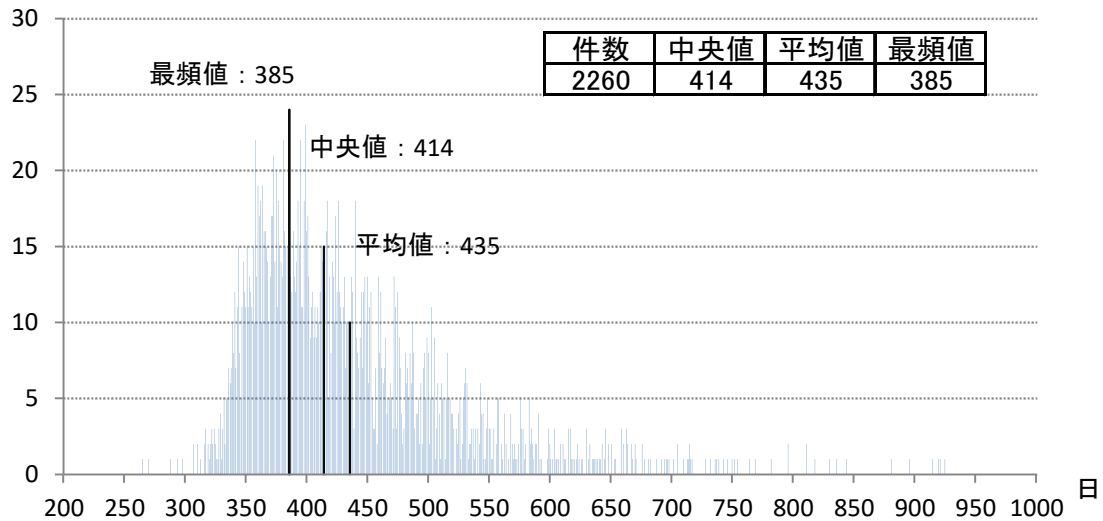

頭

2023年 分娩間隔の度数分布(渡島)

頭

2023年 分娩間隔の度数分布(胆振)

頭

2023年 分娩間隔の度数分布(日高)