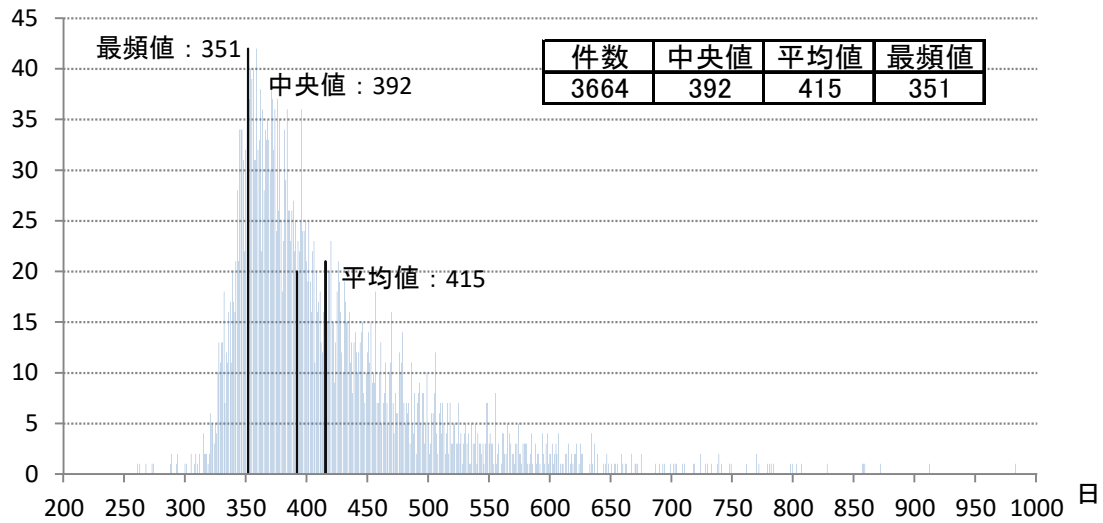

頭

2023年 分娩間隔の度数分布(渡島)

頭

2023年 分娩間隔の度数分布(胆振)

頭

2023年 分娩間隔の度数分布(日高)